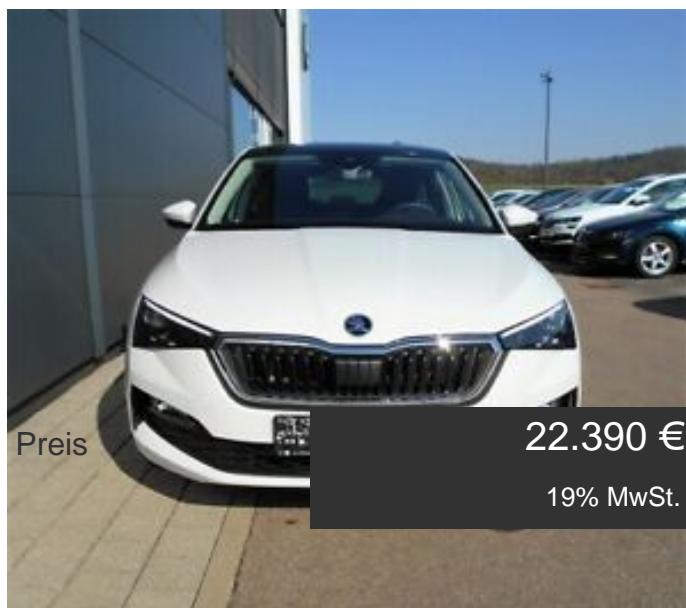

# Skoda Scala Style 1,5 TSI DSG Pano ACC LED

## Navi Kamera

### Details

Typ	Pkw
Leistung	110 KW / 150 PS
Laufleistung	7.400 km
Kraftstoff	Benzin
Anzahl Sitze	5
Anzahl Türen	4/5
Getriebe	Automatik
Erstzulassung	05/2020
Farbe außen	Moon-weiss Metallic
Innenbereich	Stoff