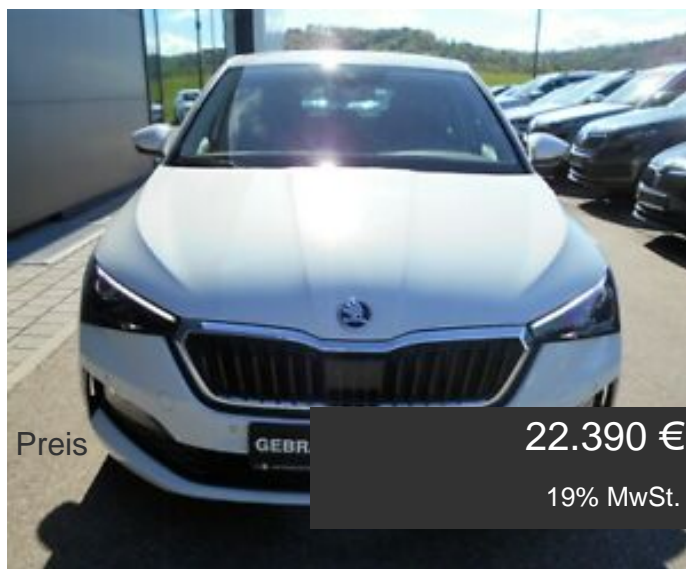

Skoda Scala Drive 125 1,5 TSI DSG ACC LED

Navi Kamera

Details

Typ	Pkw
Leistung	110 KW / 150 PS
Laufleistung	11.200 km
Kraftstoff	Benzin
Anzahl Sitze	5
Anzahl Türen	4/5
Getriebe	Automatik
Erstzulassung	06/2020
Farbe außen	Moon-weiss Metallic
Innenbereich	Stoff

Verbrauch & Umwelt

Kraftstoffverbrauch innerorts: 6.4 l/100 km
Kraftstoffverbrauch außerorts: 4.2 l/100 km
Kraftstoffverbrauch kombiniert: 5.0 l/100 km
CO₂-Emissionen kombiniert: ca.: 115.0 g/km
Emissionsklasse: Euro6d-TEMP
Umweltplakette: 4 (Grün)

Ausstattung

- Metallic	- Leichtmetallfelgen	- Zentralverriegelung
- Elektr. Fensterheber	- Elektr. Wegfahrsperre	- Servolenkung
- ABS	- ESP	- Navigationssystem
- Scheckheftgepflegt	- Sitzheizung	- E10-geeignet