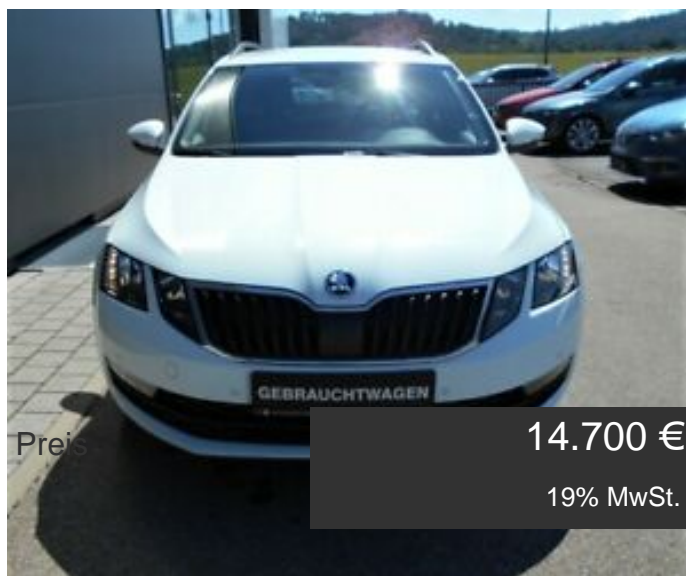

# Skoda Octavia Combi Clever 1,6 TDI Navi ACC DAB PDC

## Details

Typ	Pkw
Leistung	85 KW / 116 PS
Laufleistung	81.600 km
Kraftstoff	Diesel
Anzahl Sitze	5
Anzahl Türen	4/5
Getriebe	Schaltgetriebe
Erstzulassung	03/2018
Farbe außen	Laser-weiss
Innenbereich	Stoff